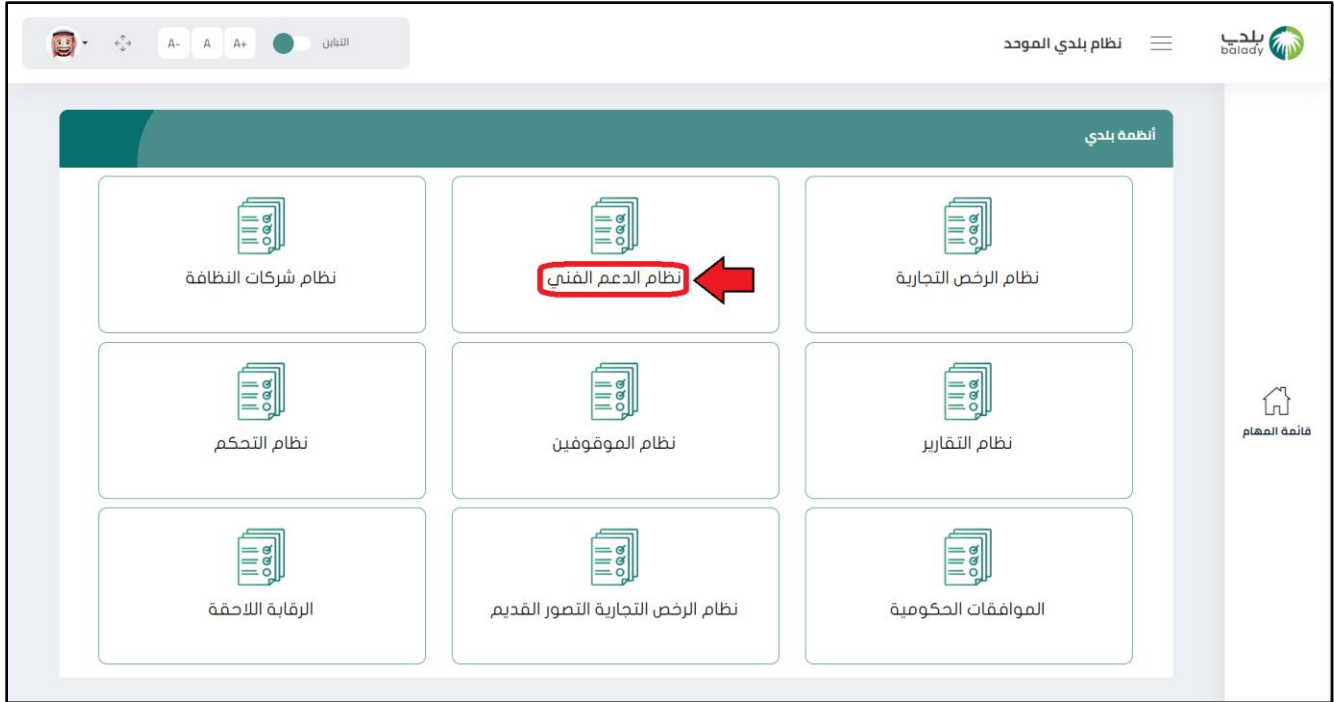

صلاحية تعريف الجهات الحكومية حسب الأمانة

المركز البلدي للتحويل الرقمي

الدخول إلى النظام وإجراءات العمل

- ١) يتم الدخول إلى نظام (الدعم الفني) من خلال الرابط المخصص لذلك.
- ٢) تظهر الشاشة أدناه والتي تمثل شاشة (تسجيل الدخول إلى بلدي واحد)، حيث يتم إدخال قيم الحقول التالية (اسم المستخدم) و(كلمة المرور) و(الرمز المرئي)، ثم يتم الضغط على الزر (تسجيل الدخول)، مع إمكانية تغيير صورة الرمز المرئي من خلال الزر (تغيير الصورة).

بلدي balady وزارة الشؤون البلدية والقروية والإسكان Ministry of Municipal & Rural Affairs

تسجيل الدخول إلى بلدي واحد

الرمز المرئي في الصورة

تغيير الصورة

نسيت كلمة المرور

تسجيل الدخول

٣) وبعد ظهور الشاشة الرئيسية أدناه، يتم اختيار الخيار (نظام الدعم الفني).

٤) ثم تظهر الشاشة التالية والتي تضم الأدوار الوظيفية في نظام الدعم الفني حسب صلاحية المستخدم، وتضم (صلاحية تعريف الجهات الحكومية حسب الأمانة).

٥) ثم تظهر الشاشة أدناه والتي تضم قائمة المهام، وتضم (إضافة الجهات التي تحتاج الى موافقات).

٦) وبعدها تظهر الشاشة أدناه، والتي يمكن للمستخدم من خلالها إضافة الجهات التي تحتاج إلى موافقات، وذلك من خلال الضغط على الزر (إضافة)، مع إمكانية حذف جهة موجودة في النظام من خلال الزر (حذف).

٧) وبعد الضغط على الزر (إضافة)، تظهر الشاشة التالية حيث يتم اختيار قيم القوائم المنسدلة (الأمانة، اسم الجهة، نوع الموافقة). ثم يتم الضغط على الزر (حفظ) لتنفيذ عملية الإضافة، مع إمكانية إلغاء العملية من خلال الزر (إلغاء).