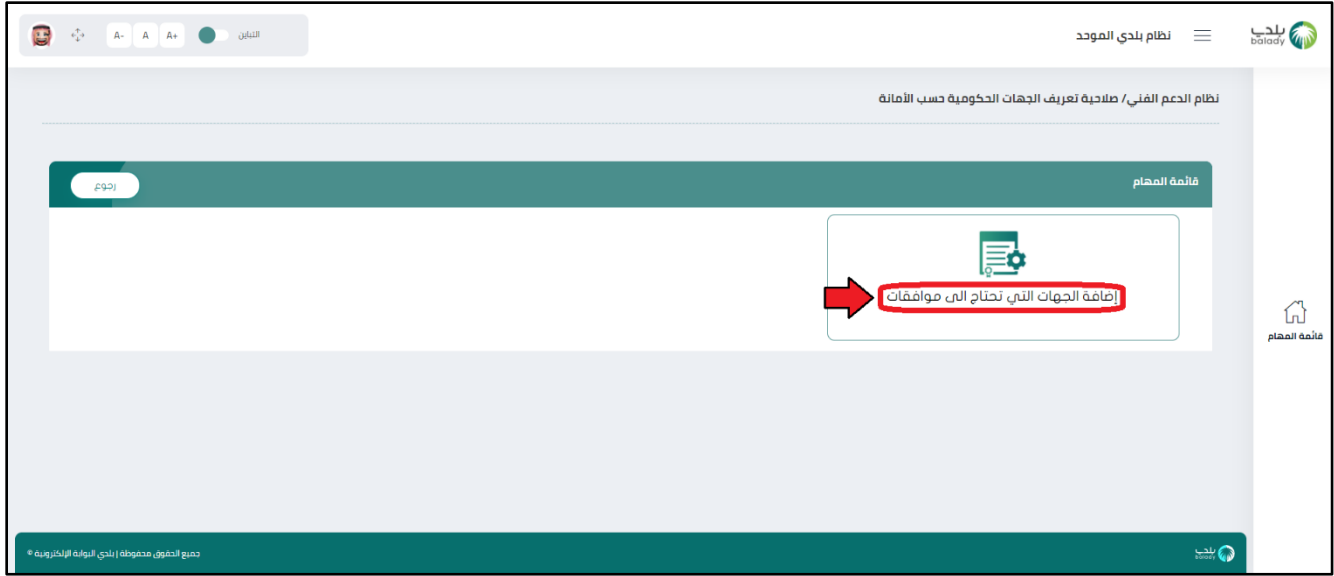

صلاحية تعريف الجهات الحكومية حسب الأمانة

المركز البلدي للتحويل الرقمي

الدخول إلى النظام وإجراءات العمل

- ١) يتم الدخول إلى نظام (الدعم الفني) من خلال الرابط المخصص لذلك.
- ٢) تظهر الشاشة أدناه والتي تمثل شاشة (تسجيل الدخول إلى بلدي واحد)، حيث يتم إدخال قيم الحقول التالية (اسم المستخدم) و(كلمة المرور) و(الرمز المرئي)، ثم يتم الضغط على الزر (تسجيل الدخول)، مع إمكانية تغيير صورة الرمز المرئي من خلال الزر (تغيير الصورة).

بلدي balady وزارة الشؤون البلدية والقروية والإسكان Ministry of Municipal & Rural Affairs

تسجيل الدخول إلى بلدي واحد

الرمز المرئي في الصورة

تغيير الصورة

نسيت كلمة المرور

تسجيل الدخول

٣) وبعد ظهور الشاشة الرئيسية أدناه، يتم اختيار الخيار (نظام الدعم الفني).

٦) وبعدها تظهر الشاشة أدناه، والتي يمكن للمستخدم من خلالها إضافة الجهات التي تحتاج إلى موافقات، وذلك من خلال الضغط على الزر (إضافة)، مع إمكانية حذف جهة موجودة في النظام من خلال الزر (حذف).

٧) وبعد الضغط على الزر (إضافة)، تظهر الشاشة التالية حيث يتم اختيار قيم القوائم المنسدلة (الأمانة، اسم الجهة، نوع الموافقة). ثم يتم الضغط على الزر (حفظ) لتنفيذ عملية الإضافة، مع إمكانية إلغاء العملية من خلال الزر (إلغاء).