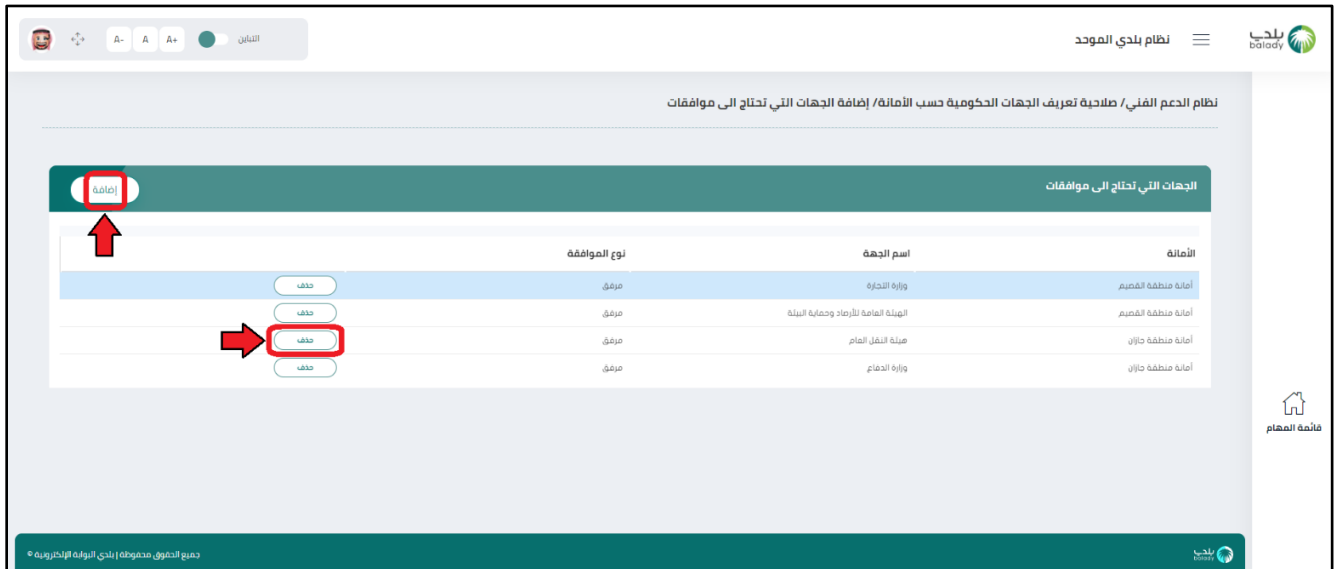

صلاحية تعريف الجهات الحكومية حسب الأمانة

المركز البلدي للتحويل الرقمي

الدخول إلى النظام وإجراءات العمل

- ١) يتم الدخول إلى نظام (الدعم الفني) من خلال الرابط المخصص لذلك.
- ٢) تظهر الشاشة أدناه والتي تمثل شاشة (تسجيل الدخول إلى بلدي واحد)، حيث يتم إدخال قيم الحقول التالية (اسم المستخدم) و(كلمة المرور) و(الرمز المرئي)، ثم يتم الضغط على الزر (تسجيل الدخول)، مع إمكانية تغيير صورة الرمز المرئي من خلال الزر (تغيير الصورة).

بلدي balady وزارة الشؤون البلدية والقروية والإسكان Ministry of Municipal & Rural Affairs

تسجيل الدخول إلى بلدي واحد

الرمز المرئي في الصورة

تغيير الصورة

نسيت كلمة المرور

تسجيل الدخول

٣) وبعد ظهور الشاشة الرئيسية أدناه، يتم اختيار الخيار (نظام الدعم الفني).

٤) ثم تظهر الشاشة التالية والتي تضم الأدوار الوظيفية في نظام الدعم الفني حسب صلاحية المستخدم، وتضم (صلاحية تعريف الجهات الحكومية حسب الأمانة).

٥) ثم تظهر الشاشة أدناه والتي تضم قائمة المهام، وتضم (إضافة الجهات التي تحتاج الى موافقات).

٦) وبعدها تظهر الشاشة أدناه، والتي يمكن للمستخدم من خلالها إضافة الجهات التي تحتاج إلى موافقات، وذلك من خلال الضغط على الزر (إضافة)، مع إمكانية حذف جهة موجودة في النظام من خلال الزر (حذف).

٧) وبعد الضغط على الزر (إضافة)، تظهر الشاشة التالية حيث يتم اختيار قيم القوائم المنسدلة (الأمانة، اسم الجهة، نوع الموافقة). ثم يتم الضغط على الزر (حفظ) لتنفيذ عملية الإضافة، مع إمكانية إلغاء العملية من خلال الزر (إلغاء).