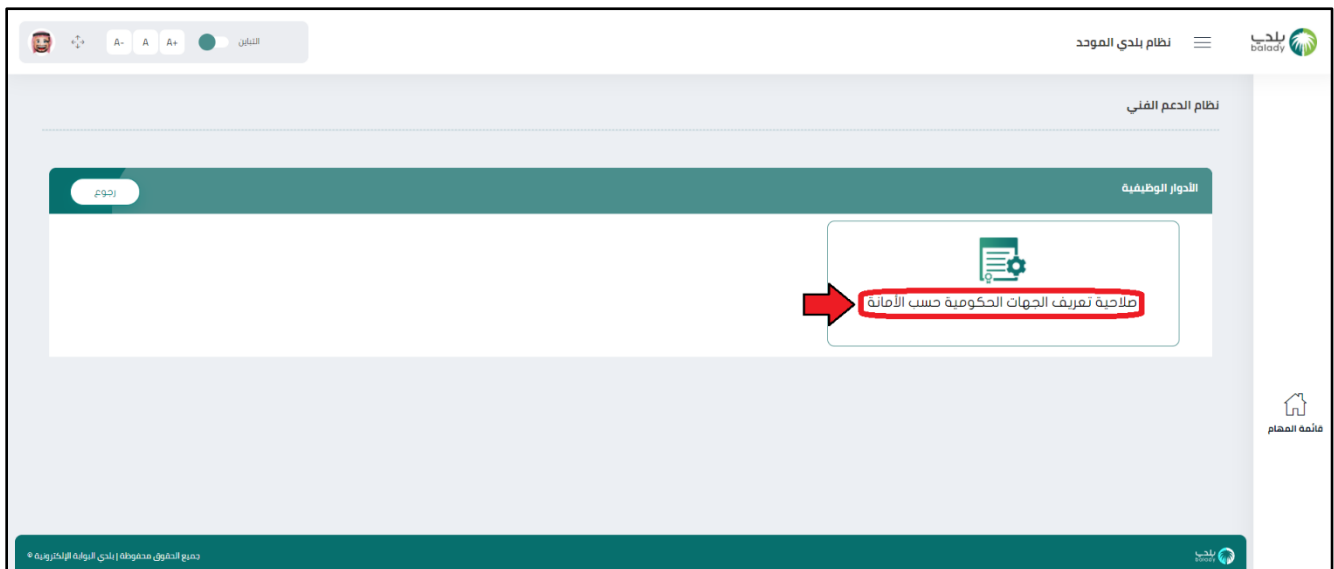

صلاحية تعريف الجهات الحكومية حسب الأمانة

المركز البلدي للتحويل الرقمي

الدخول إلى النظام وإجراءات العمل

- ١) يتم الدخول إلى نظام (الدعم الفني) من خلال الرابط المخصص لذلك.
- ٢) تظهر الشاشة أدناه والتي تمثل شاشة (تسجيل الدخول إلى بلدي واحد)، حيث يتم إدخال قيم الحقول التالية (اسم المستخدم) و(كلمة المرور) و(الرمز المرئي)، ثم يتم الضغط على الزر (تسجيل الدخول)، مع إمكانية تغيير صورة الرمز المرئي من خلال الزر (تغيير الصورة).

بلدي balady وزارة الشؤون البلدية والقروية والإسكان Ministry of Municipal & Rural Affairs

تسجيل الدخول إلى بلدي واحد

الرمز المرئي في الصورة

تغيير الصورة

نسيت كلمة المرور

تسجيل الدخول

٣) وبعد ظهور الشاشة الرئيسية أدناه، يتم اختيار الخيار (نظام الدعم الفني).

٤) ثم تظهر الشاشة التالية والتي تضم الأدوار الوظيفية في نظام الدعم الفني حسب صلاحية المستخدم، وتضم (صلاحية تعريف الجهات الحكومية حسب الأمانة).

٥) ثم تظهر الشاشة أدناه والتي تضم قائمة المهام، وتضم (إضافة الجهات التي تحتاج الى موافقات).

٦) وبعدها تظهر الشاشة أدناه، والتي يمكن للمستخدم من خلالها إضافة الجهات التي تحتاج إلى موافقات، وذلك من خلال الضغط على الزر (إضافة)، مع إمكانية حذف جهة موجودة في النظام من خلال الزر (حذف).

٧) وبعد الضغط على الزر (إضافة)، تظهر الشاشة التالية حيث يتم اختيار قيم القوائم المنسدلة (الأمانة، اسم الجهة، نوع الموافقة). ثم يتم الضغط على الزر (حفظ) لتنفيذ عملية الإضافة، مع إمكانية إلغاء العملية من خلال الزر (إلغاء).